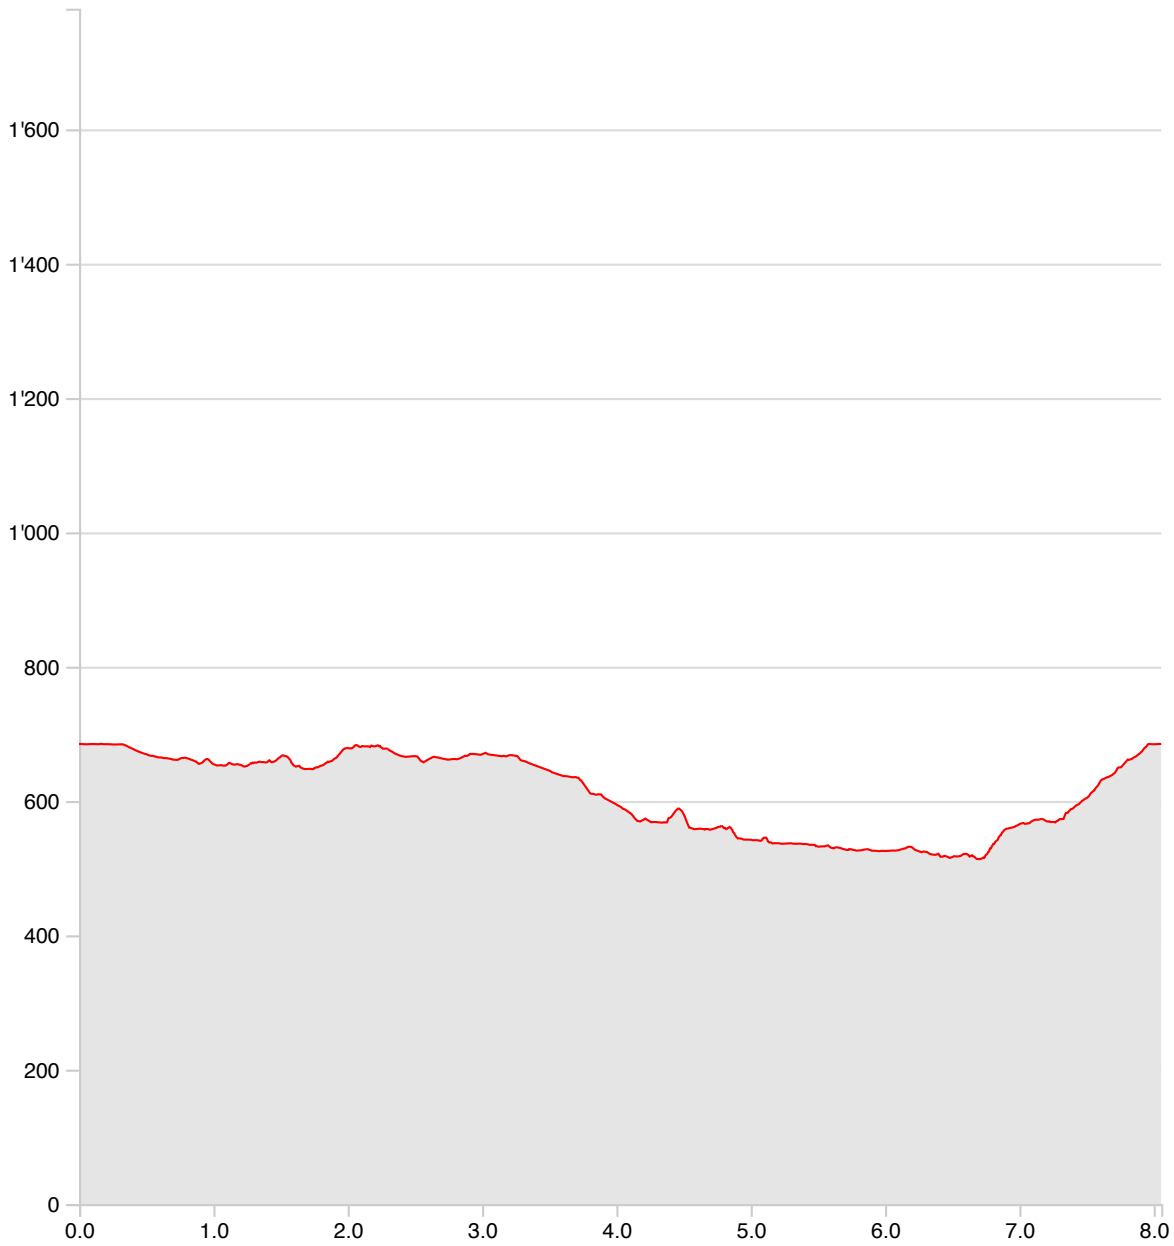

**Autres**  
**TransRochefort Chemin bleu**

**26.04.2021**

<b>Longueur</b>	<b>8.06 km</b>	<b>Alt. min/max</b>	<b>514 m/685 m</b>
<b>Mont. / Desc.</b>	<b>359 m/359 m</b>	<b>A pied en été</b>	<b>2 h 28 min</b>