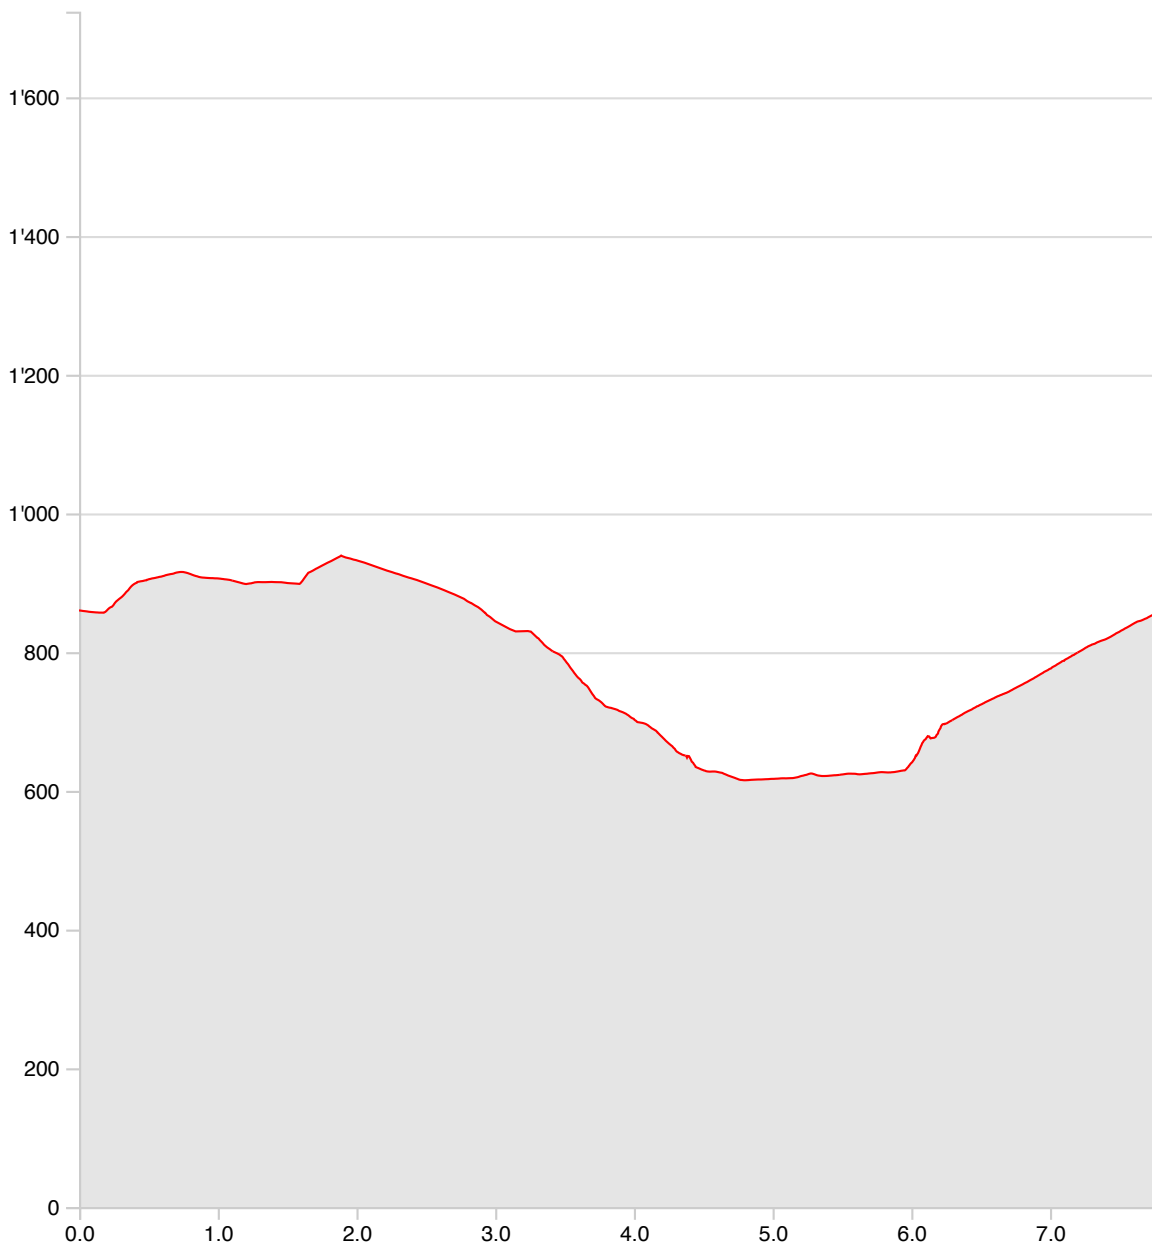

**Autres**  
**TransRochefort Hameaux Ouest**

**03.05.2021**

<b>Longueur</b>	<b>7.80 km</b>	<b>Alt. min/max</b>	<b>615 m/939 m</b>
<b>Mont. / Desc.</b>	<b>359 m/360 m</b>	<b>A pied en été</b>	<b>2 h 22 min</b>