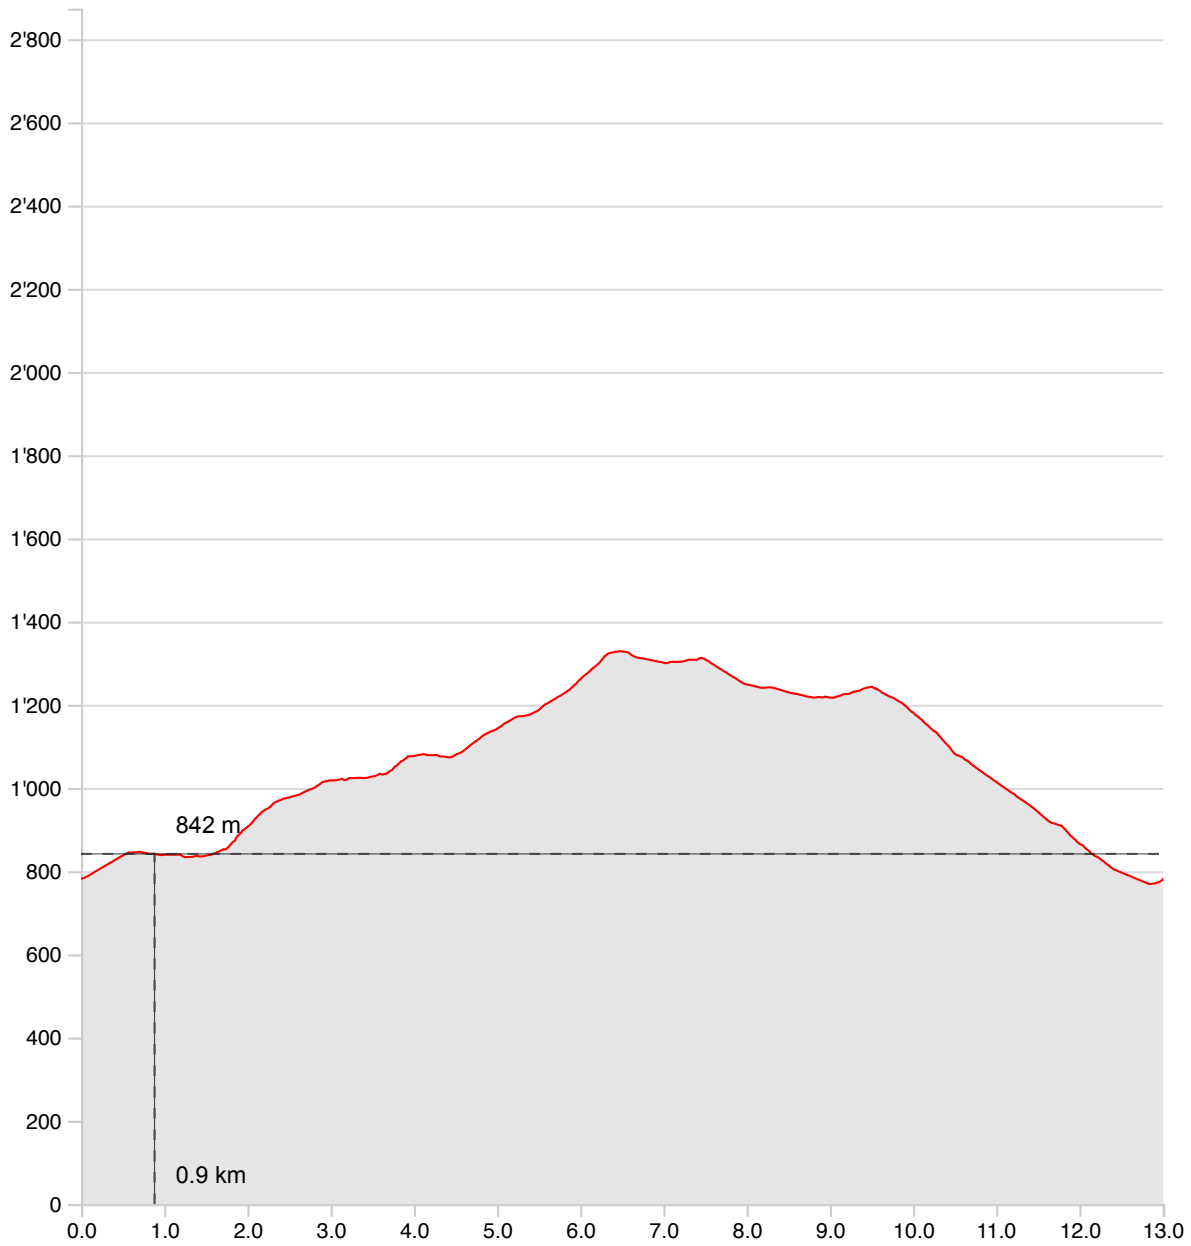

Autres
TransRochefort Chenille - Sagneule

26.04.2021

Longueur	13.01 km	Alt. min/max	769 m/1'329 m
Mont. / Desc.	639 m/639 m	A pied en été	3 h 58 min